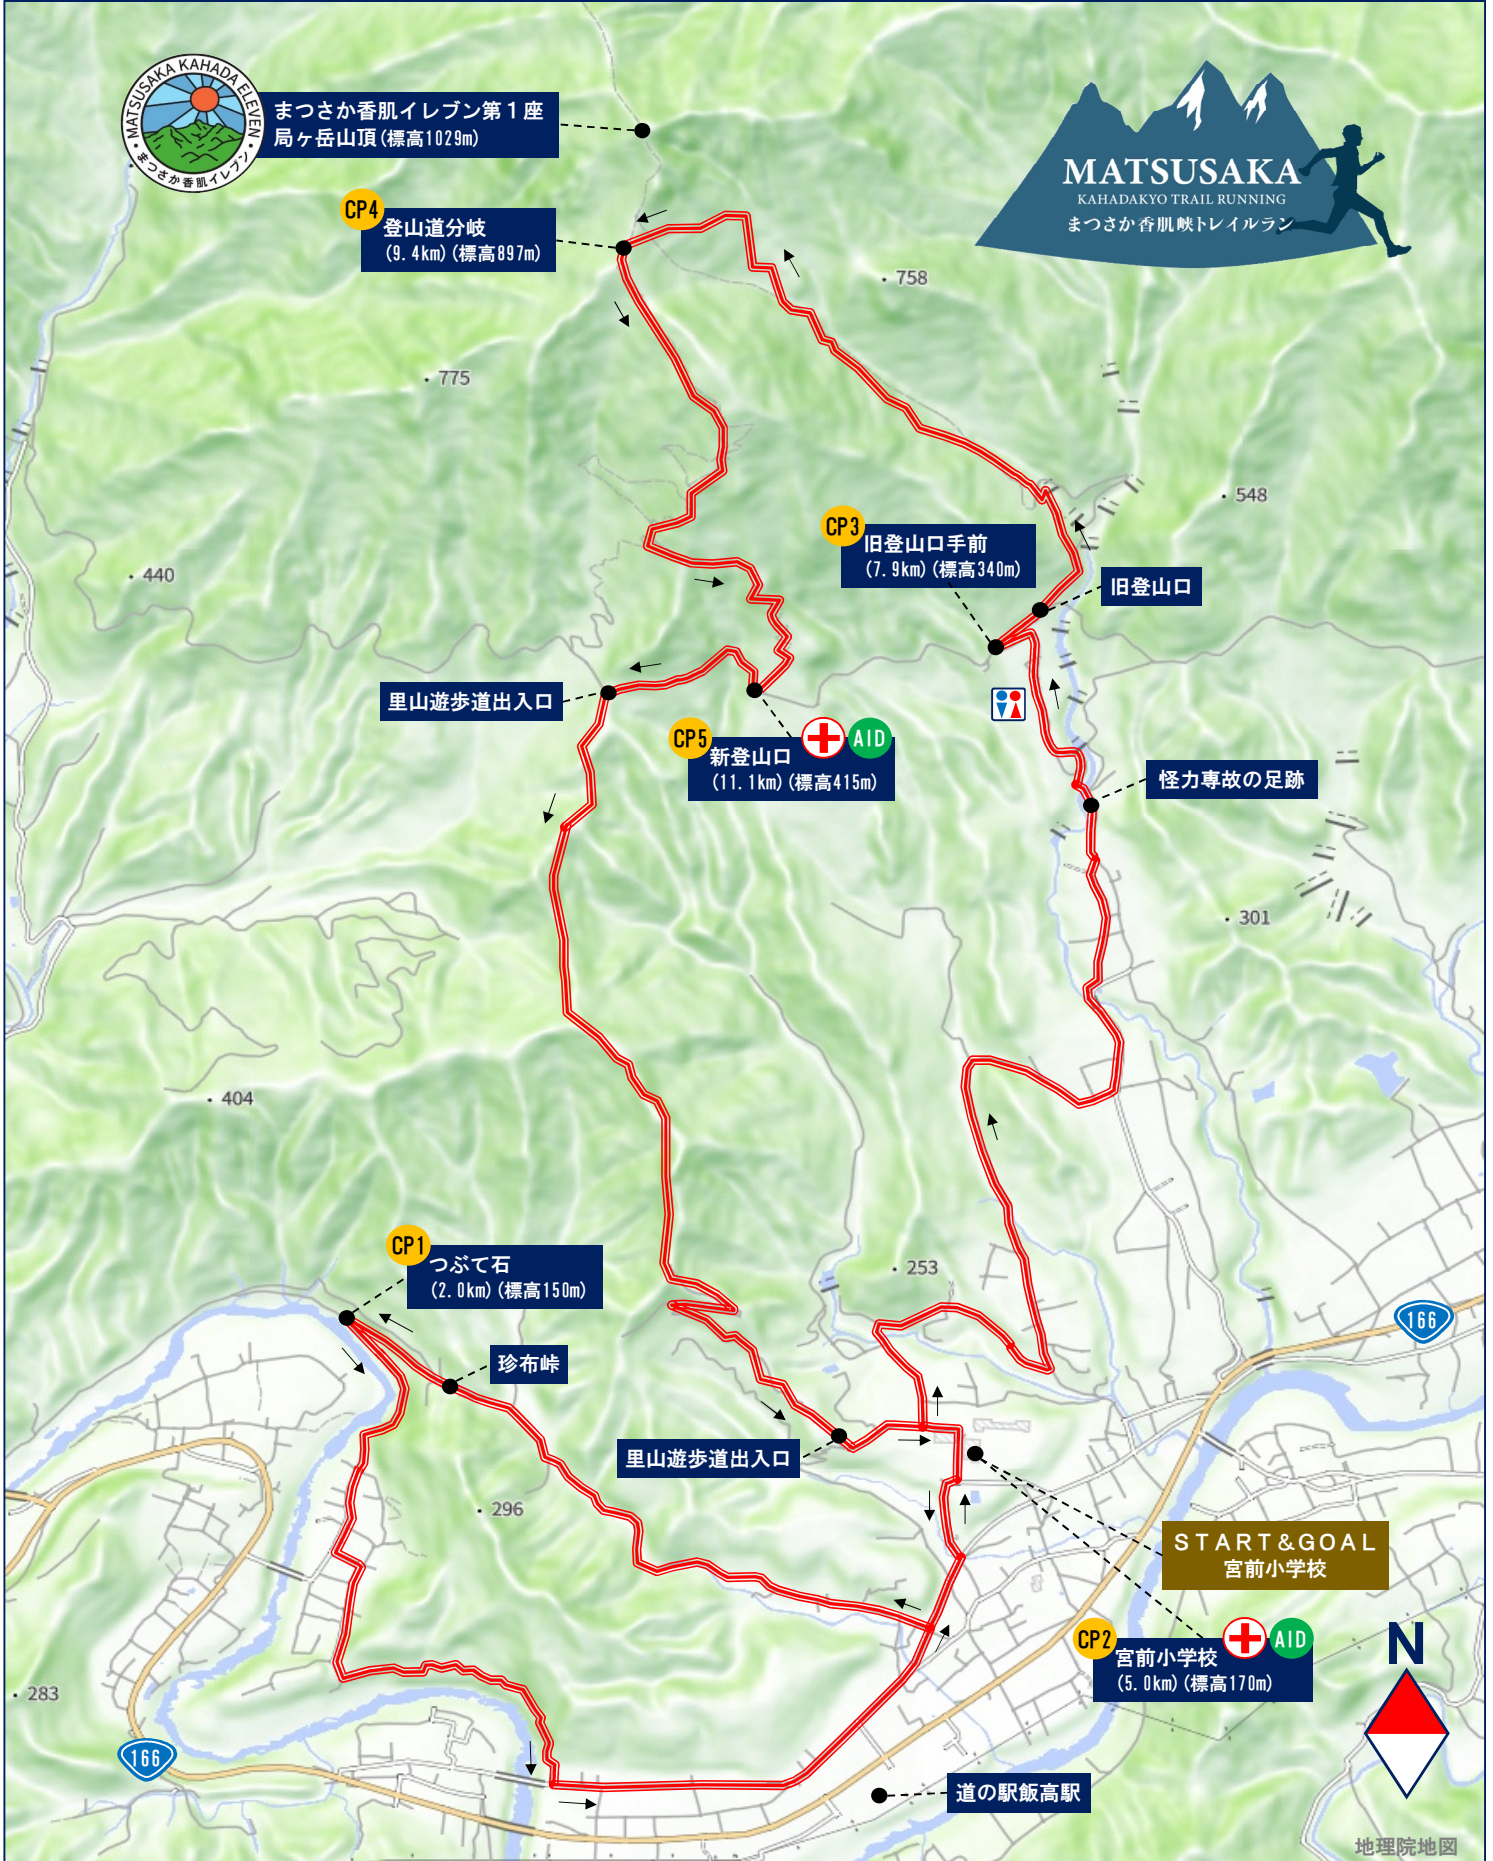

# まつさか香肌峡トレイルラン コースマップ

+ 救護ステーション  
 AID エイドステーション  
 CP1 ~ CP5 チェックポイント  
 🚻 トイレ  
 == コース (14.2km、獲得標高+1,000m)